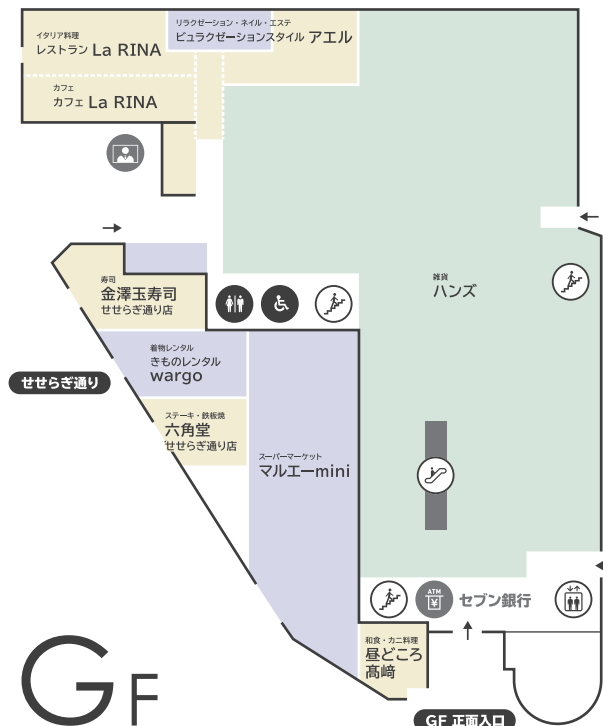

〈 香林坊地下駐車場 へのアクセス 〉

- 当店へお越しの際は「東急側入口」が便利です (24時間入庫可能)

〈 隣接施設について 〉

- 香林坊地下駐車場へはエレベーターをご利用ください

クラソ・プレイス香林坊

〒920-0961 石川県金沢市香林坊 2-1-1
TEL 076-220-5111 (10:00~18:00)

FLOOR GUIDE

クラソ・プレイス香林坊 フロアガイド

WEB公開中!!

クラソ・プレイス香林坊

ショッピング **10:00-20:00**
 レストラン & カフェ **10:00-22:00** 年中無休 (元旦・臨時休業日を除く)

B1F

G F

1 F

2F

3F

4F

ファッション 雑貨 サービス/その他 レストラン・カフェ

- 香林坊地下駐車場 (B2F・B3F) へはエレベーターをご利用ください
- AED (自動体外式除細動器) は 1F 防災センターにあります。緊急時はお近くのスタッフへお声がけください
- 遺失物・拾得物は 1F 防災センターまでご連絡ください (TEL 076-220-5110)

FREE Wi-Fi

B1F・1F・3Fは
無料Wi-Fiをご利用いただけます

- SSID: **claso-place-korinbo**
- PASSWORD: **Korinbo-123**

KAMU sky

展示スペース「KAMU sky」へは
エレベーターをご利用ください
※チケットの事前購入が必要です

(チケット売場) KAMU Center
金沢市広坂 1-1-52 KAMU kanazawa