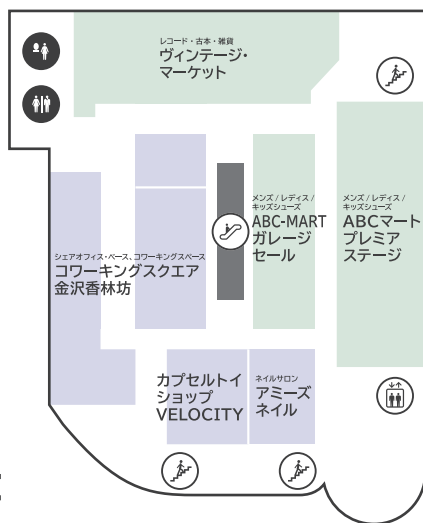

〈 香林坊地下駐車場 へのアクセス 〉

- 当店へお越しの際は「東急側入口」が便利です (24時間入庫可能)

〈 隣接施設について 〉

- 香林坊地下駐車場へはエレベーターをご利用ください

クラソ・プレイス香林坊

〒920-0961 石川県金沢市香林坊 2-1-1
TEL 076-220-5111 (10:00~18:00)

FLOOR GUIDE

クラソ・プレイス香林坊 フロアガイド

WEB公開中!!

クラソ・プレイス香林坊

ショッピング **10:00-20:00**
 レストラン & カフェ **10:00-22:00** 年中無休 (元旦・臨時休業日を除く)

B1F

G F

1 F

2F

3F

4F

ファッション 雑貨 サービス/その他 レストラン・カフェ

- 香林坊地下駐車場 (B2F・B3F) へはエレベーターをご利用ください
- AED (自動体外式除細動器) は 1F 防災センターにあります。緊急時はお近くのスタッフへお声がけください
- 遺失物・拾得物は 1F 防災センターまでご連絡ください (TEL 076-220-5110)

FREE Wi-Fi

B1F・1F・3Fは
無料Wi-Fiをご利用いただけます

- SSID: **claso-place-korinbo**
- PASSWORD: **Korinbo-123**

KAMU sky

展示スペース「KAMU sky」へは
エレベーターをご利用ください
※チケットの事前購入が必要です

(チケット売場) KAMU Center
金沢市広坂 1-1-52 KAMU kanazawa