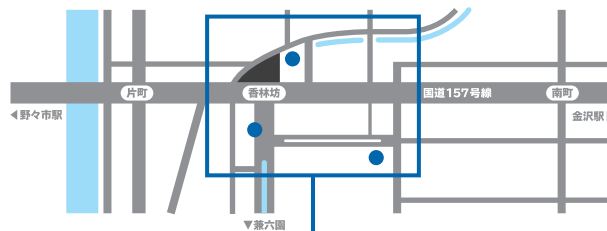

■ 駐車場のご案内

〈 サービス券について 〉

「まちP」加盟駐車場をご利用のお客様は、お買い上げ時に駐車券をご提示いただくと、**最大2時間無料**となるサービス券がもらえます

- 1店舗にて原則 2,200円 (税込) 以上お買い上げで **1時間無料**
- さらに2店舗目にて原則 2,200円 (税込) 以上お買い上げで **2時間無料**

※店舗によってサービス対象金額が異なる場合があります

※他店との合算はできません ※お買い上げ当日に発行された「まちP」加盟の駐車券が必要です

〈 香林坊地下駐車場 へのアクセス 〉

- 当店へお越しの際は「東急側入口」が便利です (24時間入庫可能)

〈 隣接施設について 〉

- 香林坊地下駐車場へはエレベーターをご利用ください

クラソ・プレイス香林坊

〒920-0961 石川県金沢市香林坊 2-1-1
TEL 076-220-5111 (10:00~18:00)

FLOOR GUIDE

クラソ・プレイス香林坊 フロアガイド

WEB公開中!!

クラソ・プレイス香林坊

ショッピング **10:00-20:00**
 レストラン & カフェ **10:00-22:00** 年中無休 (元旦・臨時休業日を除く)

B1F

G F

1 F

2F

3F