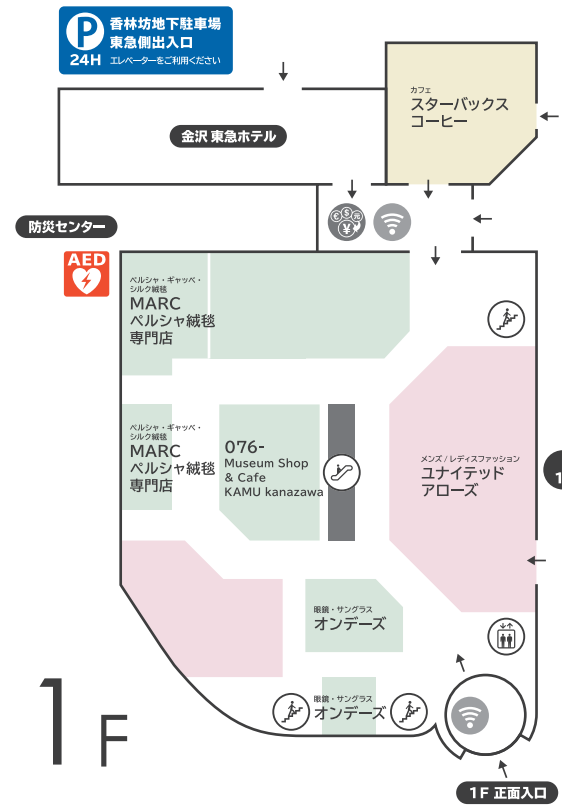

〈 香林坊地下駐車場 へのアクセス 〉

- 当店へお越しの際は「東急側入口」が便利です (24時間入庫可能)

〈 隣接施設について 〉

- 香林坊地下駐車場へはエレベーターをご利用ください

クラソ・プレイス香林坊

〒920-0961 石川県金沢市香林坊 2-1-1
TEL 076-220-5111 (10:00~18:00)

FLOOR GUIDE

クラソ・プレイス香林坊 フロアガイド

WEB公開中!!

クラソ・プレイス香林坊

ショッピング **10:00-20:00**
 レストラン & カフェ **10:00-22:00** 年中無休 (元旦・臨時休業日を除く)

B1F

G F

1 F

2F

3F

4F

ファッション 雑貨 サービス/その他 レストラン・カフェ

- 香林坊地下駐車場 (B2F・B3F) へはエレベーターをご利用ください
- AED (自動体外式除細動器) は 1F 防災センターにあります。緊急時はお近くのスタッフへお声がけください
- 遺失物・拾得物は 1F 防災センターまでご連絡ください (TEL 076-220-5110)

FREE Wi-Fi

B1F・1F・3Fは
無料Wi-Fiをご利用いただけます

- SSID: **claso-place-korinbo**
- PASSWORD: **Korinbo-123**

KAMU sky

展示スペース「KAMU sky」へは
エレベーターをご利用ください
※チケットの事前購入が必要です

(チケット売場) KAMU Center
金沢市広坂 1-1-52 KAMU kanazawa