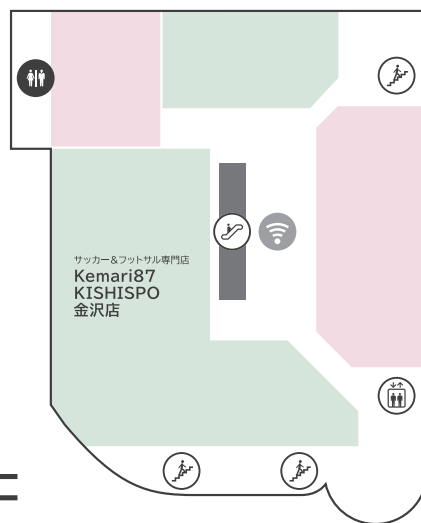

〈 香林坊地下駐車場 へのアクセス 〉

- 当店へお越しの際は「東急側入口」が便利です (24時間入庫可能)

〈 隣接施設について 〉

- 香林坊地下駐車場へはエレベーターをご利用ください

クラソ・プレイス香林坊

〒920-0961 石川県金沢市香林坊 2-1-1
TEL 076-220-5111 (10:00~18:00)

FLOOR GUIDE

クラソ・プレイス香林坊 フロアガイド

WEB公開中!!

クラソ・プレイス香林坊

ショッピング **10:00-20:00**
 レストラン & カフェ **10:00-22:00** 年中無休 (元旦・臨時休業日を除く)

B1F

G F

1 F

2F

3F

4F

ファッション 雑貨 サービス/その他 レストラン・カフェ

- 香林坊地下駐車場 (B2F・B3F) へはエレベーターをご利用ください
- AED (自動体外式除細動器) は 1F 防災センターにあります。緊急時はお近くのスタッフへお声がけください
- 遺失物・拾得物は 1F 防災センターまでご連絡ください (TEL 076-220-5110)

FREE Wi-Fi

B1F・1F・3Fは
無料Wi-Fiをご利用いただけます

- SSID: **claso-place-korinbo**
- PASSWORD: **Korinbo-123**

KAMU sky

展示スペース「KAMU sky」へは
エレベーターをご利用ください
※チケットの事前購入が必要です

(チケット売場) KAMU Center
金沢市広坂 1-1-52 KAMU kanazawa