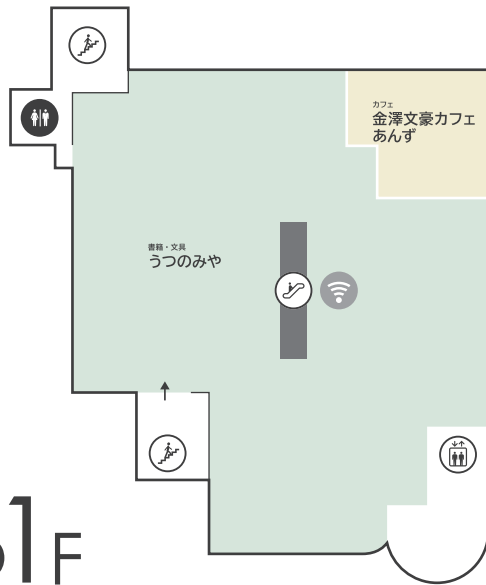

〈 香林坊地下駐車場 へのアクセス 〉

- 当店へお越しの際は「東急側入口」が便利です (24時間入庫可能)

〈 隣接施設について 〉

- 香林坊地下駐車場へはエレベーターをご利用ください

クラソ・プレイス香林坊

〒920-0961 石川県金沢市香林坊 2-1-1
TEL 076-220-5111 (10:00~18:00)

FLOOR GUIDE

クラソ・プレイス香林坊 フロアガイド

WEB公開中!!

クラソ・プレイス香林坊

ショッピング **10:00-20:00**
 レストラン & カフェ **10:00-22:00** 年中無休 (元旦・臨時休業日を除く)

B1F

G F

1 F

2F

3F