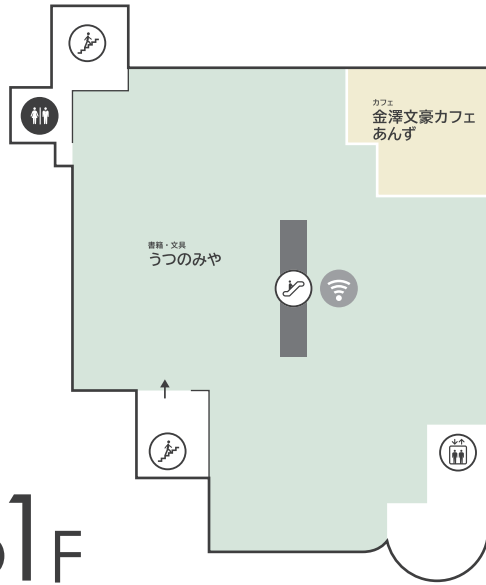

〈 香林坊地下駐車場 へのアクセス 〉

- 当店へお越しの際は「東急側入口」が便利です (24時間入出庫可能)

〈 隣接施設について 〉

- 香林坊地下駐車場へはエレベーターをご利用ください

クラソ・プレイス香林坊

〒920-0961 石川県金沢市香林坊 2-1-1
TEL 076-220-5111 (10:00~18:00)

FLOOR GUIDE

クラソ・プレイス香林坊 フロアガイド

WEB公開中!!

クラソ・プレイス香林坊

ショッピング **10:00-20:00**
 レストラン & カフェ **10:00-22:00** 年中無休 (元旦・臨時休業日を除く)

B1F

G F

1 F

2F

3F