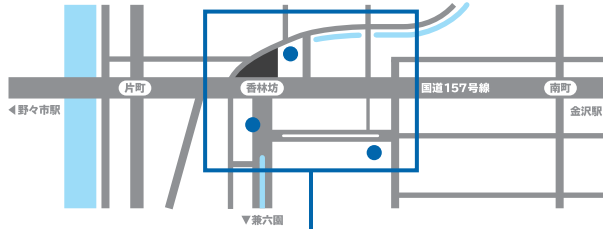

■ 駐車場のご案内

〈 サービス券について 〉

「まちP」加盟駐車場をご利用のお客様は、お買い上げ時に駐車券をご提示いただくと、**最大2時間無料**となるサービス券がもらえます

- 1店舗にて原則 2,200円 (税込) 以上お買い上げで **1時間無料**
- さらに2店舗目にて原則 2,200円 (税込) 以上お買い上げで **2時間無料**

※店舗によってサービス対象金額が異なる場合があります

※他店との合算はできません ※お買い上げ当日に発行された「まちP」加盟の駐車券が必要です

〈 香林坊地下駐車場 へのアクセス 〉

- 当店へお越しの際は「東急側入口」が便利です (24時間入出庫可能)

〈 隣接施設について 〉

- 香林坊地下駐車場へはエレベーターをご利用ください

クラソ・プレイス香林坊

〒920-0961 石川県金沢市香林坊 2-1-1
TEL 076-220-5111 (10:00~18:00)

FLOOR GUIDE

クラソ・プレイス香林坊 フロアガイド

WEB公開中!!

クラソ・プレイス香林坊

ショッピング **10:00-20:00**
 レストラン & カフェ **10:00-22:00** 年中無休 (元旦・臨時休業日を除く)

B1F

G F

1 F

2F

3F