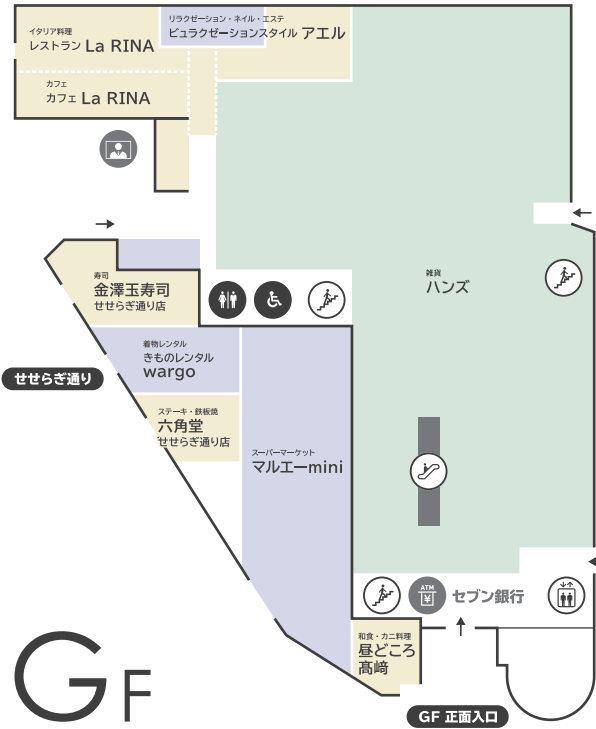

ショッピング **10:00-20:00**
レストラン & カフェ **10:00-22:00** 年中無休 (元旦・臨時休業日を除く)

B1F

G F

1 F

2F

3F

4F

- ファッション
- 雑貨
- サービス / その他
- レストラン・カフェ

- 香林坊地下駐車場 (B2F・B3F) へはエレベーターをご利用ください
- AED (自動体外式除細動器) は 1F 防災センターにあります。緊急時はお近くのスタッフへお声がけください
- 遺失物・拾得物は 1F 防災センターまでご連絡ください (TEL 076-220-5110)

B1F・1F・3Fは
無料Wi-Fiをご利用いただけます

- SSID: **claso-place-korinbo**
- PASSWORD: **Korinbo-123**

展示スペース「KAMU sky」へは
エレベーターをご利用ください
※チケットの事前購入が必要です

(チケット発着) KAMU Center
金沢市広坂 1-1-52 KAMU kanazawa