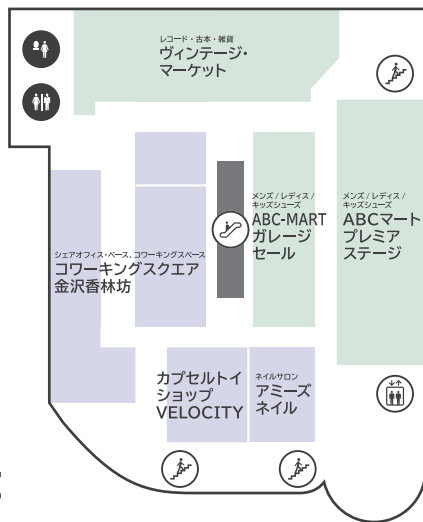

ショッピング **10:00-20:00**
レストラン & カフェ **10:00-22:00** 年中無休 (元旦・臨時休業日を除く)

B1F

G F

1 F

2F

3F

4F

- ファッション
- 雑貨
- サービス / その他
- レストラン・カフェ

- 香林坊地下駐車場 (B2F・B3F) へはエレベーターをご利用ください
- AED (自動体外式除細動器) は 1F 防災センターにあります。緊急時はお近くのスタッフへお声がけください
- 遺失物・拾得物は 1F 防災センターまでご連絡ください (TEL 076-220-5110)

B1F・1F・3Fは
無料Wi-Fiをご利用いただけます

- SSID: **claso-place-korinbo**
- PASSWORD: **Korinbo-123**

展示スペース「KAMU sky」へは
エレベーターをご利用ください
※チケットの事前購入が必要です

(チケット発着) KAMU Center
金沢市広坂 1-1-52 KAMU kanazawa