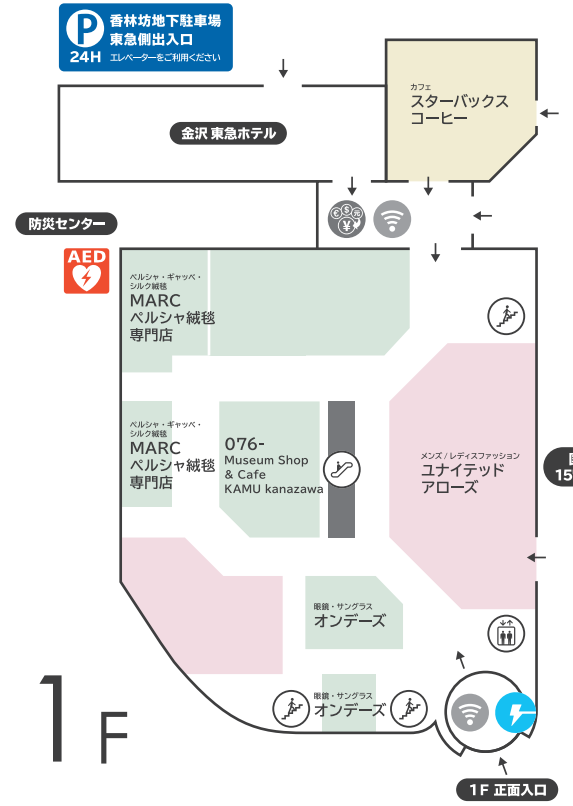

ショッピング **10:00-20:00**
レストラン & カフェ **10:00-22:00** 年中無休 (元旦・臨時休業日を除く)

B1F

G F

1 F

2F

3F

4F

- ファッション
- 雑貨
- サービス / その他
- レストラン・カフェ

- 香林坊地下駐車場 (B2F・B3F) へはエレベーターをご利用ください
- AED (自動体外式除細動器) は 1F 防災センターにあります。緊急時はお近くのスタッフへお声がけください
- 遺失物・拾得物は 1F 防災センターまでご連絡ください (TEL 076-220-5110)

B1F・1F・3Fは
無料Wi-Fiをご利用いただけます

- SSID: **claso-place-korinbo**
- PASSWORD: **Korinbo-123**

展示スペース「KAMU sky」へは
エレベーターをご利用ください
※チケットの事前購入が必要です

(チケット発着) KAMU Center
金沢市広坂 1-1-52 KAMU kanazawa