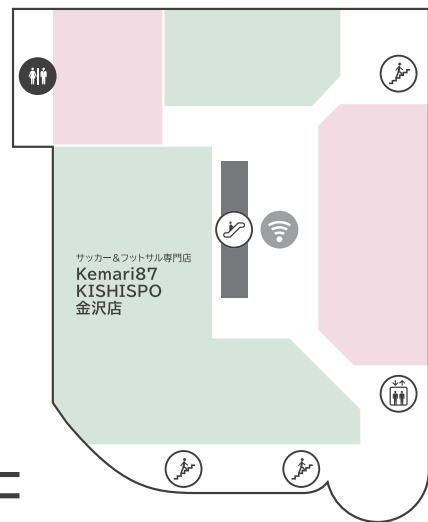

〈 香林坊地下駐車場 へのアクセス 〉

- 当店へお越しの際は「東急側入口」が便利です (24時間入出庫可能)

〈 隣接施設について 〉

- 香林坊地下駐車場へはエレベーターをご利用ください

クラソ・プレイス香林坊

〒920-0961 石川県金沢市香林坊 2-1-1
TEL 076-220-5111 (10:00~18:00)

FLOOR GUIDE

クラソ・プレイス香林坊 フロアガイド

WEB公開中!!

クラソ・プレイス香林坊

ショッピング **10:00-20:00**
 レストラン & カフェ **10:00-22:00** 年中無休 (元旦・臨時休業日を除く)

B1F

G F

1 F

2F

3F

B1F・1F・3Fは
無料Wi-Fiをご利用いただけます

- SSID: **claso-place-korinbo**
- PASSWORD: **Korinbo-123**

展示スペース「KAMU sky」へは
エレベーターをご利用ください
※チケットの事前購入が必要です

(チケット発着) KAMU Center
 金沢市広坂 1-1-52 KAMU kanazawa