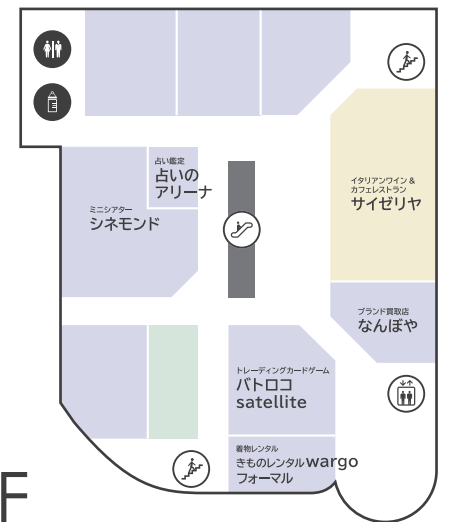

ショッピング **10:00-20:00**
レストラン & カフェ **10:00-22:00** 年中無休 (元旦・臨時休業日を除く)

B1F

G F

1 F

2F

3F

4F

- ファッション
- 雑貨
- サービス / その他
- レストラン・カフェ

- 香林坊地下駐車場 (B2F・B3F) へはエレベーターをご利用ください
- AED (自動体外式除細動器) は 1F 防災センターにあります。緊急時はお近くのスタッフへお声がけください
- 遺失物・拾得物は 1F 防災センターまでご連絡ください (TEL 076-220-5110)

B1F・1F・3Fは
無料Wi-Fiをご利用いただけます

- SSID: **claso-place-korinbo**
- PASSWORD: **Korinbo-123**

展示スペース「KAMU sky」へは
エレベーターをご利用ください
※チケットの事前購入が必要です

(チケット発着) KAMU Center
金沢市広坂 1-1-52 KAMU kanazawa