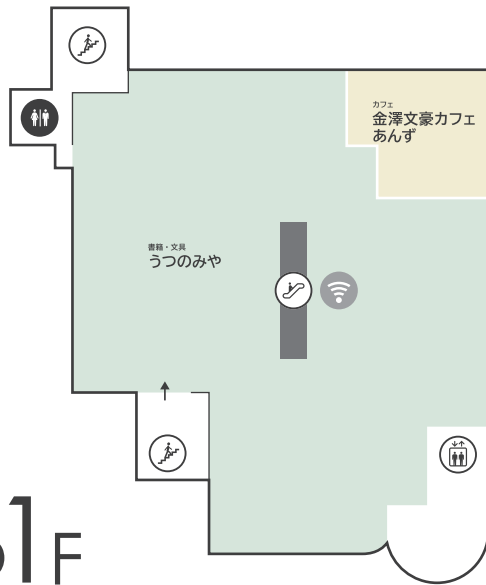

〈 香林坊地下駐車場 へのアクセス 〉

- 当店へお越しの際は「東急側入口」が便利です (24時間入庫可能)

〈 隣接施設について 〉

- 香林坊地下駐車場へはエレベーターをご利用ください

クラソ・プレイス香林坊

〒920-0961 石川県金沢市香林坊 2-1-1
TEL 076-220-5111 (10:00-18:00)

FLOOR GUIDE

クラソ・プレイス香林坊 フロアガイド

WEB公開中!!

クラソ・プレイス香林坊

ショッピング **10:00-20:00**
 レストラン & カフェ **10:00-22:00** 年中無休 (元旦・臨時休業日を除く)

B1F

2F

G F

3F

1 F