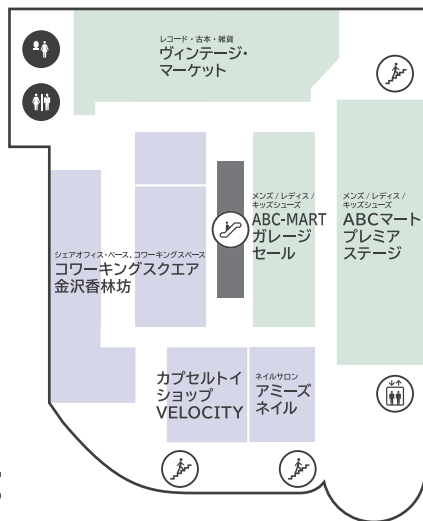

〈 香林坊地下駐車場 へのアクセス 〉

- 当店へお越しの際は「東急側入口」が便利です (24時間入庫可能)

〈 隣接施設について 〉

- 香林坊地下駐車場へはエレベーターをご利用ください

クラソ・プレイス香林坊

〒920-0961 石川県金沢市香林坊 2-1-1
TEL 076-220-5111 (10:00-18:00)

FLOOR GUIDE

クラソ・プレイス香林坊 フロアガイド

WEB公開中!!

クラソ・プレイス香林坊

ショッピング **10:00-20:00**
 レストラン & カフェ **10:00-22:00** 年中無休 (元旦・臨時休業日を除く)

B1F

2F

G F

3F

1 F

4F

ファッション 雑貨 サービス/その他 レストラン・カフェ

- 香林坊地下駐車場 (B2F・B3F) へはエレベーターをご利用ください
- AED (自動体外式除細動器) は 1F 防災センターにあります。緊急時はお近くのスタッフへお声がけください
- 遺失物・拾得物は 1F 防災センターまでご連絡ください (TEL 076-220-5110)

FREE Wi-Fi

B1F・1F・3Fは
 無料Wi-Fiをご利用いただけます

- SSID: **claso-place-korinbo**
- PASSWORD: **Korinbo-123**

KAMU sky

展示スペース「KAMU sky」へは
 エレベーターをご利用ください
 ※チケットの事前購入が必要です

(チケット売場) KAMU Center
 金沢市広坂 1-1-52 KAMU kanazawa