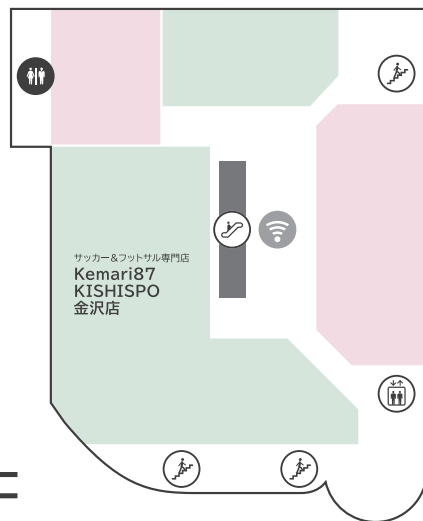

〈 香林坊地下駐車場 へのアクセス 〉

- 当店へお越しの際は「東急側入口」が便利です (24時間入庫可能)

〈 隣接施設について 〉

- 香林坊地下駐車場へはエレベーターをご利用ください

クラソ・プレイス香林坊

〒920-0961 石川県金沢市香林坊 2-1-1
TEL 076-220-5111 (10:00-18:00)

FLOOR GUIDE

クラソ・プレイス香林坊 フロアガイド

WEB公開中!!

クラソ・プレイス香林坊

ショッピング **10:00-20:00**
 レストラン & カフェ **10:00-22:00** 年中無休 (元旦・臨時休業日を除く)

B1F

2F

G F

3F

1 F

4F

ファッション 雑貨 サービス/その他 レストラン・カフェ

- 香林坊地下駐車場 (B2F・B3F) へはエレベーターをご利用ください
- AED (自動体外式除細動器) は 1F 防災センターにあります。緊急時はお近くのスタッフへお声がけください
- 遺失物・拾得物は 1F 防災センターまでご連絡ください (TEL 076-220-5110)

FREE Wi-Fi

B1F・1F・3Fは
 無料Wi-Fiをご利用いただけます

- SSID: **claso-place-korinbo**
- PASSWORD: **Korinbo-123**

KAMU sky

展示スペース「KAMU sky」へは
 エレベーターをご利用ください
 ※チケットの事前購入が必要です

(チケット売場) KAMU Center
 金沢市広坂 1-1-52 KAMU kanazawa