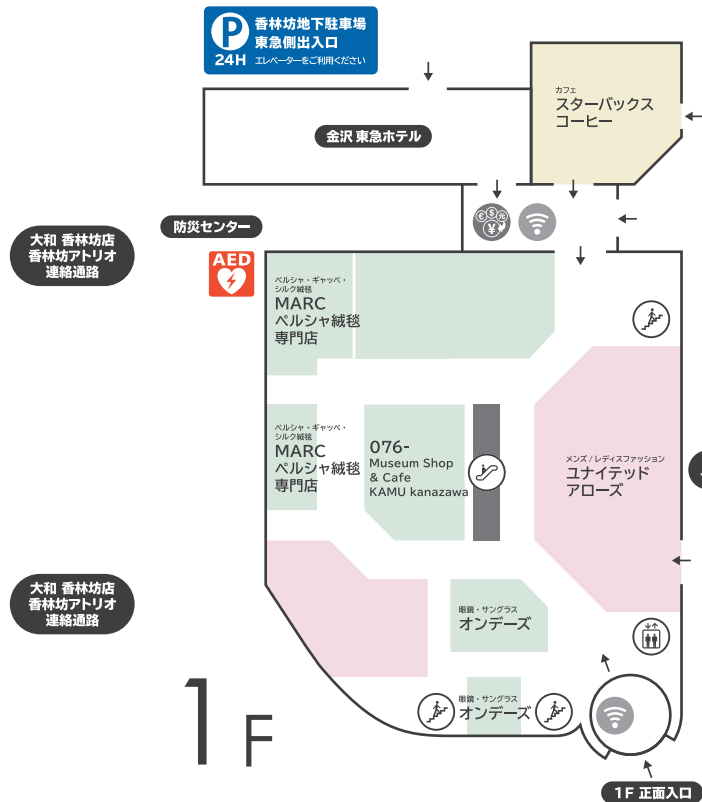

〈 香林坊地下駐車場 へのアクセス 〉

- 当店へお越しの際は「東急側入口」が便利です (24時間入庫可能)

〈 隣接施設について 〉

- 香林坊地下駐車場へはエレベーターをご利用ください

クラソ・プレイス香林坊

〒920-0961 石川県金沢市香林坊 2-1-1
TEL 076-220-5111 (10:00-18:00)

FLOOR GUIDE

クラソ・プレイス香林坊 フロアガイド

WEB公開中!!

クラソ・プレイス香林坊

ショッピング **10:00-20:00**
 レストラン & カフェ **10:00-22:00** 年中無休 (元旦・臨時休業日を除く)

B1F

2F

G F

3F

1 F

4F

ファッション 雑貨 サービス/その他 レストラン・カフェ

- 香林坊地下駐車場 (B2F・B3F) へはエレベーターをご利用ください
- AED (自動体外式除細動器) は 1F 防災センターにあります。緊急時はお近くのスタッフへお声がけください
- 遺失物・拾得物は 1F 防災センターまでご連絡ください (TEL 076-220-5110)

FREE Wi-Fi

B1F・1F・3Fは
 無料Wi-Fiをご利用いただけます

- SSID: **claso-place-korinbo**
- PASSWORD: **Korinbo-123**

KAMU sky

展示スペース「KAMU sky」へは
 エレベーターをご利用ください
 ※チケットの事前購入が必要です

(チケット売場) KAMU Center
 金沢市広坂 1-1-52 KAMU kanazawa