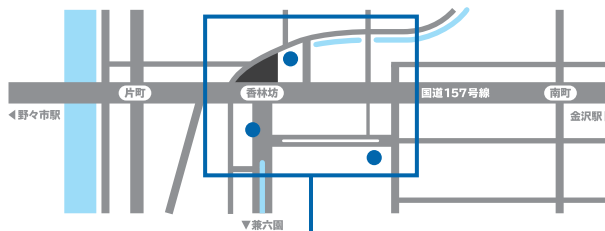

■ 駐車場のご案内

〈 サービス券について 〉

「まちP」加盟駐車場をご利用のお客様は、お買い上げ時に駐車券をご提示いただくと、**最大2時間無料**となるサービス券がもらえます

- 1店舗にて原則 2,200円 (税込) 以上お買い上げで **1時間無料**
- さらに2店舗目にて原則 2,200円 (税込) 以上お買い上げで **2時間無料**

※店舗によってサービス対象金額が異なる場合があります

※他店との合算はできません ※お買い上げ当日に発行された「まちP」加盟の駐車券が必要です

〈 香林坊地下駐車場 へのアクセス 〉

- 当店へお越しの際は「東急側入口」が便利です (24時間入庫可能)

〈 隣接施設について 〉

- 香林坊地下駐車場へはエレベーターをご利用ください

クラソ・プレイス香林坊

〒920-0961 石川県金沢市香林坊 2-1-1
TEL 076-220-5111 (10:00-18:00)

FLOOR GUIDE

クラソ・プレイス香林坊 フロアガイド

WEB公開中!!

クラソ・プレイス香林坊

ショッピング **10:00-20:00**
 レストラン & カフェ **10:00-22:00** 年中無休 (元旦・臨時休業日を除く)

B1F

2F

G F

3F

1 F