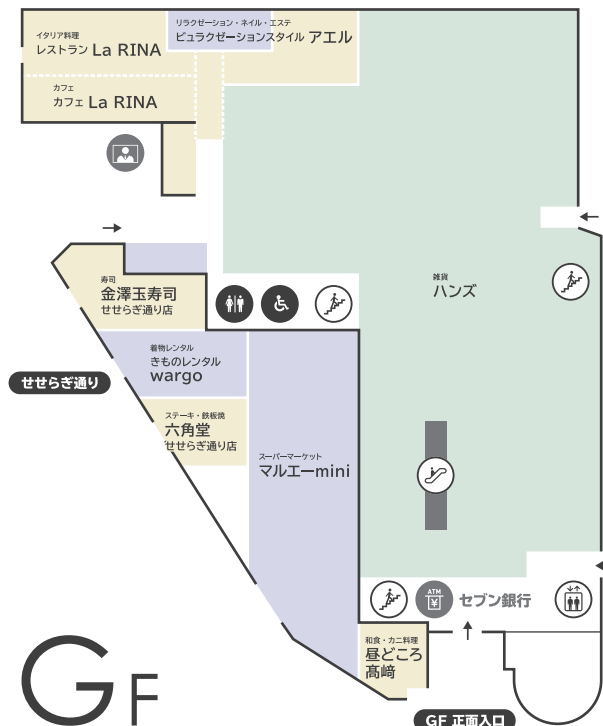

〈 香林坊地下駐車場 へのアクセス 〉

- 当店へお越しの際は「東急側入口」が便利です (24時間入庫可能)

〈 隣接施設について 〉

- 香林坊地下駐車場へはエレベーターをご利用ください

クラソ・プレイス香林坊

〒920-0961 石川県金沢市香林坊 2-1-1
TEL 076-220-5111 (10:00-18:00)

FLOOR GUIDE

クラソ・プレイス香林坊 フロアガイド

WEB公開中!!

クラソ・プレイス香林坊

ショッピング **10:00-20:00**
 レストラン & カフェ **10:00-22:00** 年中無休 (元旦・臨時休業日を除く)

B1F

2F

G F

3F

1 F

4F

ファッション 雑貨 サービス/その他 レストラン・カフェ

- 香林坊地下駐車場 (B2F・B3F) へはエレベーターをご利用ください
- AED (自動体外式除細動器) は 1F 防災センターにあります。緊急時はお近くのスタッフへお声がけください
- 遺失物・拾得物は 1F 防災センターまでご連絡ください (TEL 076-220-5110)

FREE Wi-Fi

B1F・1F・3Fは
 無料Wi-Fiをご利用いただけます

- SSID: **claso-place-korinbo**
- PASSWORD: **Korinbo-123**

KAMU sky

展示スペース「KAMU sky」へは
 エレベーターをご利用ください
 ※チケットの事前購入が必要です

(チケット売場) KAMU Center
 金沢市広坂 1-1-52 KAMU kanazawa